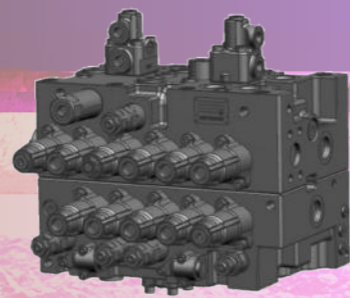

全新 **G** 系列产品

ZE135G

13

该颜色组合已

ZOOMLION

五大亮点 登峰造G

ZE 135G

1

20%

37Mpa

High Power

PID

13

99.9%

Large Machine Body

Excellent Capability