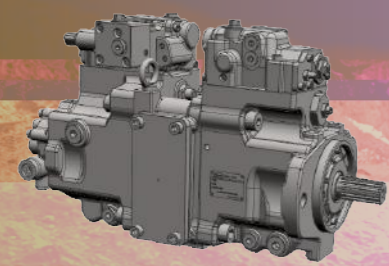

全新 **G** 系列产品

ZE135G

13

该颜色组合已

ZOOMLION

五大亮点 登峰造G

ZE 135G

1

20%

37Mpa

High Power

PID

13

99.9%

Large Machine Body

Excellent Capability