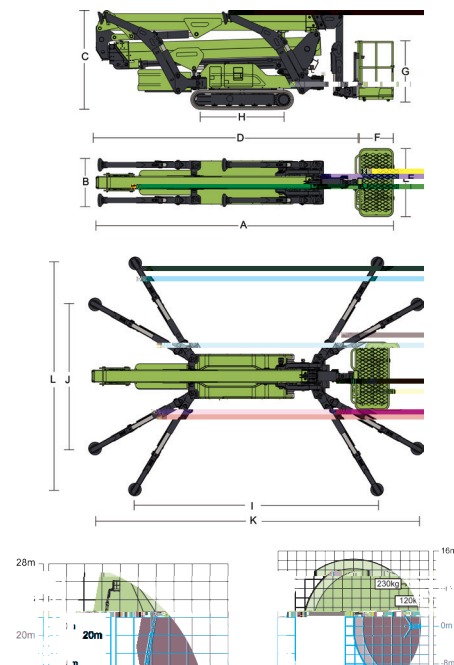

自行走蜘蛛式高空作业平台

符合GB/CE标准

	ZX27AE	ZX23AE
	27m	23m
	25m	21m
	14.2m	10.5m
	12.45m	10.87m
	5.8m	4.4m
	6.15m	5.44m
	5.7m	4.98m
	0.89m	0.89m
	2.05m	2.04m
	1.4m	1.4m
	0.7m	0.7m
	1.25m	1.25m
	1.931m×0.25m	1.755m×0.23m
	4.95m	3.85m
	4.48m	3.85m
	6.45m	5m
	2.88m	2.6m
	0.26m	0.26m
	15°	25°
	24°	27°
	230kg /120kg	200kg /120kg
	2km/h	2km/h
	16.7°/30%	16.7°/30%
	10°/17%	10°/17%
	400°	400°
	±90°	±90°
	0m	0m
	16°	16°
	12.5m/s	12.5m/s
	315Ah 48V	315Ah 48V
	48V/60A	48V/60A
	48V	48V
	48V	48V
	50L	50L
	4650kg	3350kg
	33.68kN/m ²	33.5 kN/m ²
	2.05kN/m ²	2.26 kN/m ²
	2.45kN/m ²	2.57 kN/m ²
	31.89KN	22.8KN

ZX27AE

ZX23AE