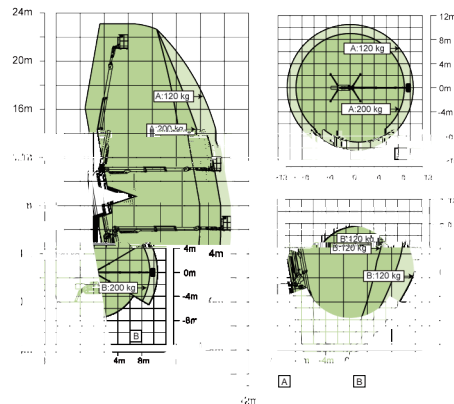

ZX27AE

ZX23AE