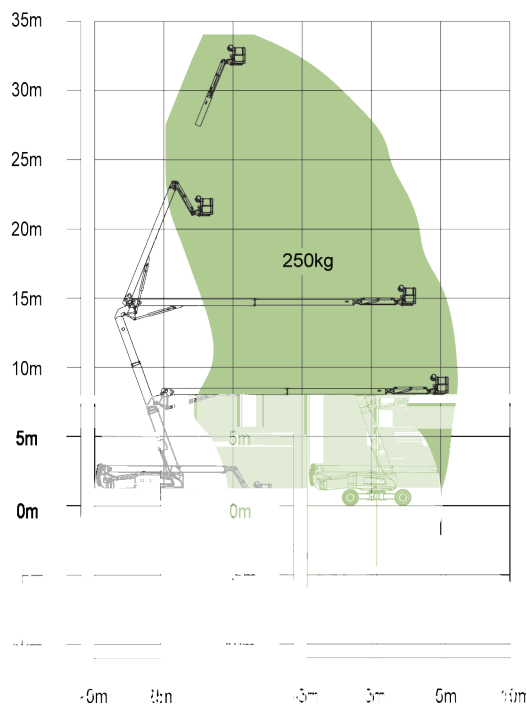

ZOOMLION

ZA32J

思想构筑未来
VISION CREATES FUTURE

湖南中联重科智能高空作业机械有限公司

☎ : 400-157-8888 📠 : awm@zoomlion.com 📍 : 701 📞 : 410209 🌐 : www.zoomlion-access.com

型号	
尺寸	
	34.04m
	32.04m
	21.15m
	14.47m
A	12.75m
B	2.484m
C	2.89m
D	2.44m
E	0.91m
F	3.81m
G	0.42m
性能	
	250kg
	5.2km/h
	45%
	0.2m
	:4.79/ :2.1
	:8.13/ :5.6
	360°
	±90°
H	0.19m
	5°
	12.5m/s
动力	
	WP2.3
	150L
	12V
	12V
	300L
	200L
轮胎	
重量	
	19800kg