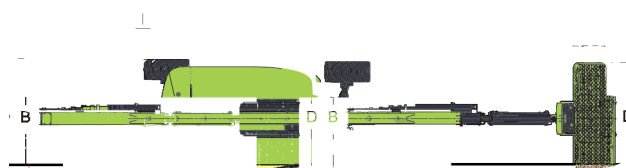

ZOOMLION

ZA32J

思想构筑未来
VISION CREATES FUTURE

湖南中联重科智能高空作业机械有限公司

☎ : 400-157-8888 📠 : awm@zoomlion.com 📍 : 701 📞 : 410209 🌐 : www.zoomlion-access.com

型号	
尺寸	
	34.04m
	32.04m
	21.15m
	14.47m
A	12.75m
B	2.484m
C	2.89m
D	2.44m
E	0.91m
F	3.81m
G	0.42m
性能	
	250kg
	5.2km/h
	45%
	0.2m
	:4.79/ :2.1
	:8.13/ :5.6
	360°
	±90°
H	0.19m
	5°
	12.5m/s
动力	
	WP2.3
	150L
	12V
	12V
	300L
	200L
轮胎	
重量	
	19800kg