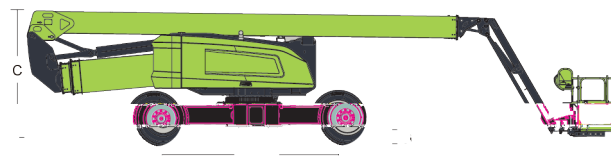

ZOOMLION

ZA32J

思想构筑未来
VISION CREATES FUTURE

湖南中联重科智能高空作业机械有限公司

☎ : 400-157-8888 📠 : awm@zoomlion.com 📍 : 701 📞 : 410209 🌐 : www.zoomlion-access.com

型号	
尺寸	
	34.04m
	32.04m
	21.15m
	14.47m
A	12.75m
B	2.484m
C	2.89m
D	2.44m
E	0.91m
F	3.81m
G	0.42m
性能	
	250kg
	5.2km/h
	45%
	0.2m
	:4.79/ :2.1
	:8.13/ :5.6
	360°
	±90°
H	0.19m
	5°
	12.5m/s
动力	
	WP2.3
	150L
	12V
	12V
	300L
	200L
轮胎	
重量	
	19800kg